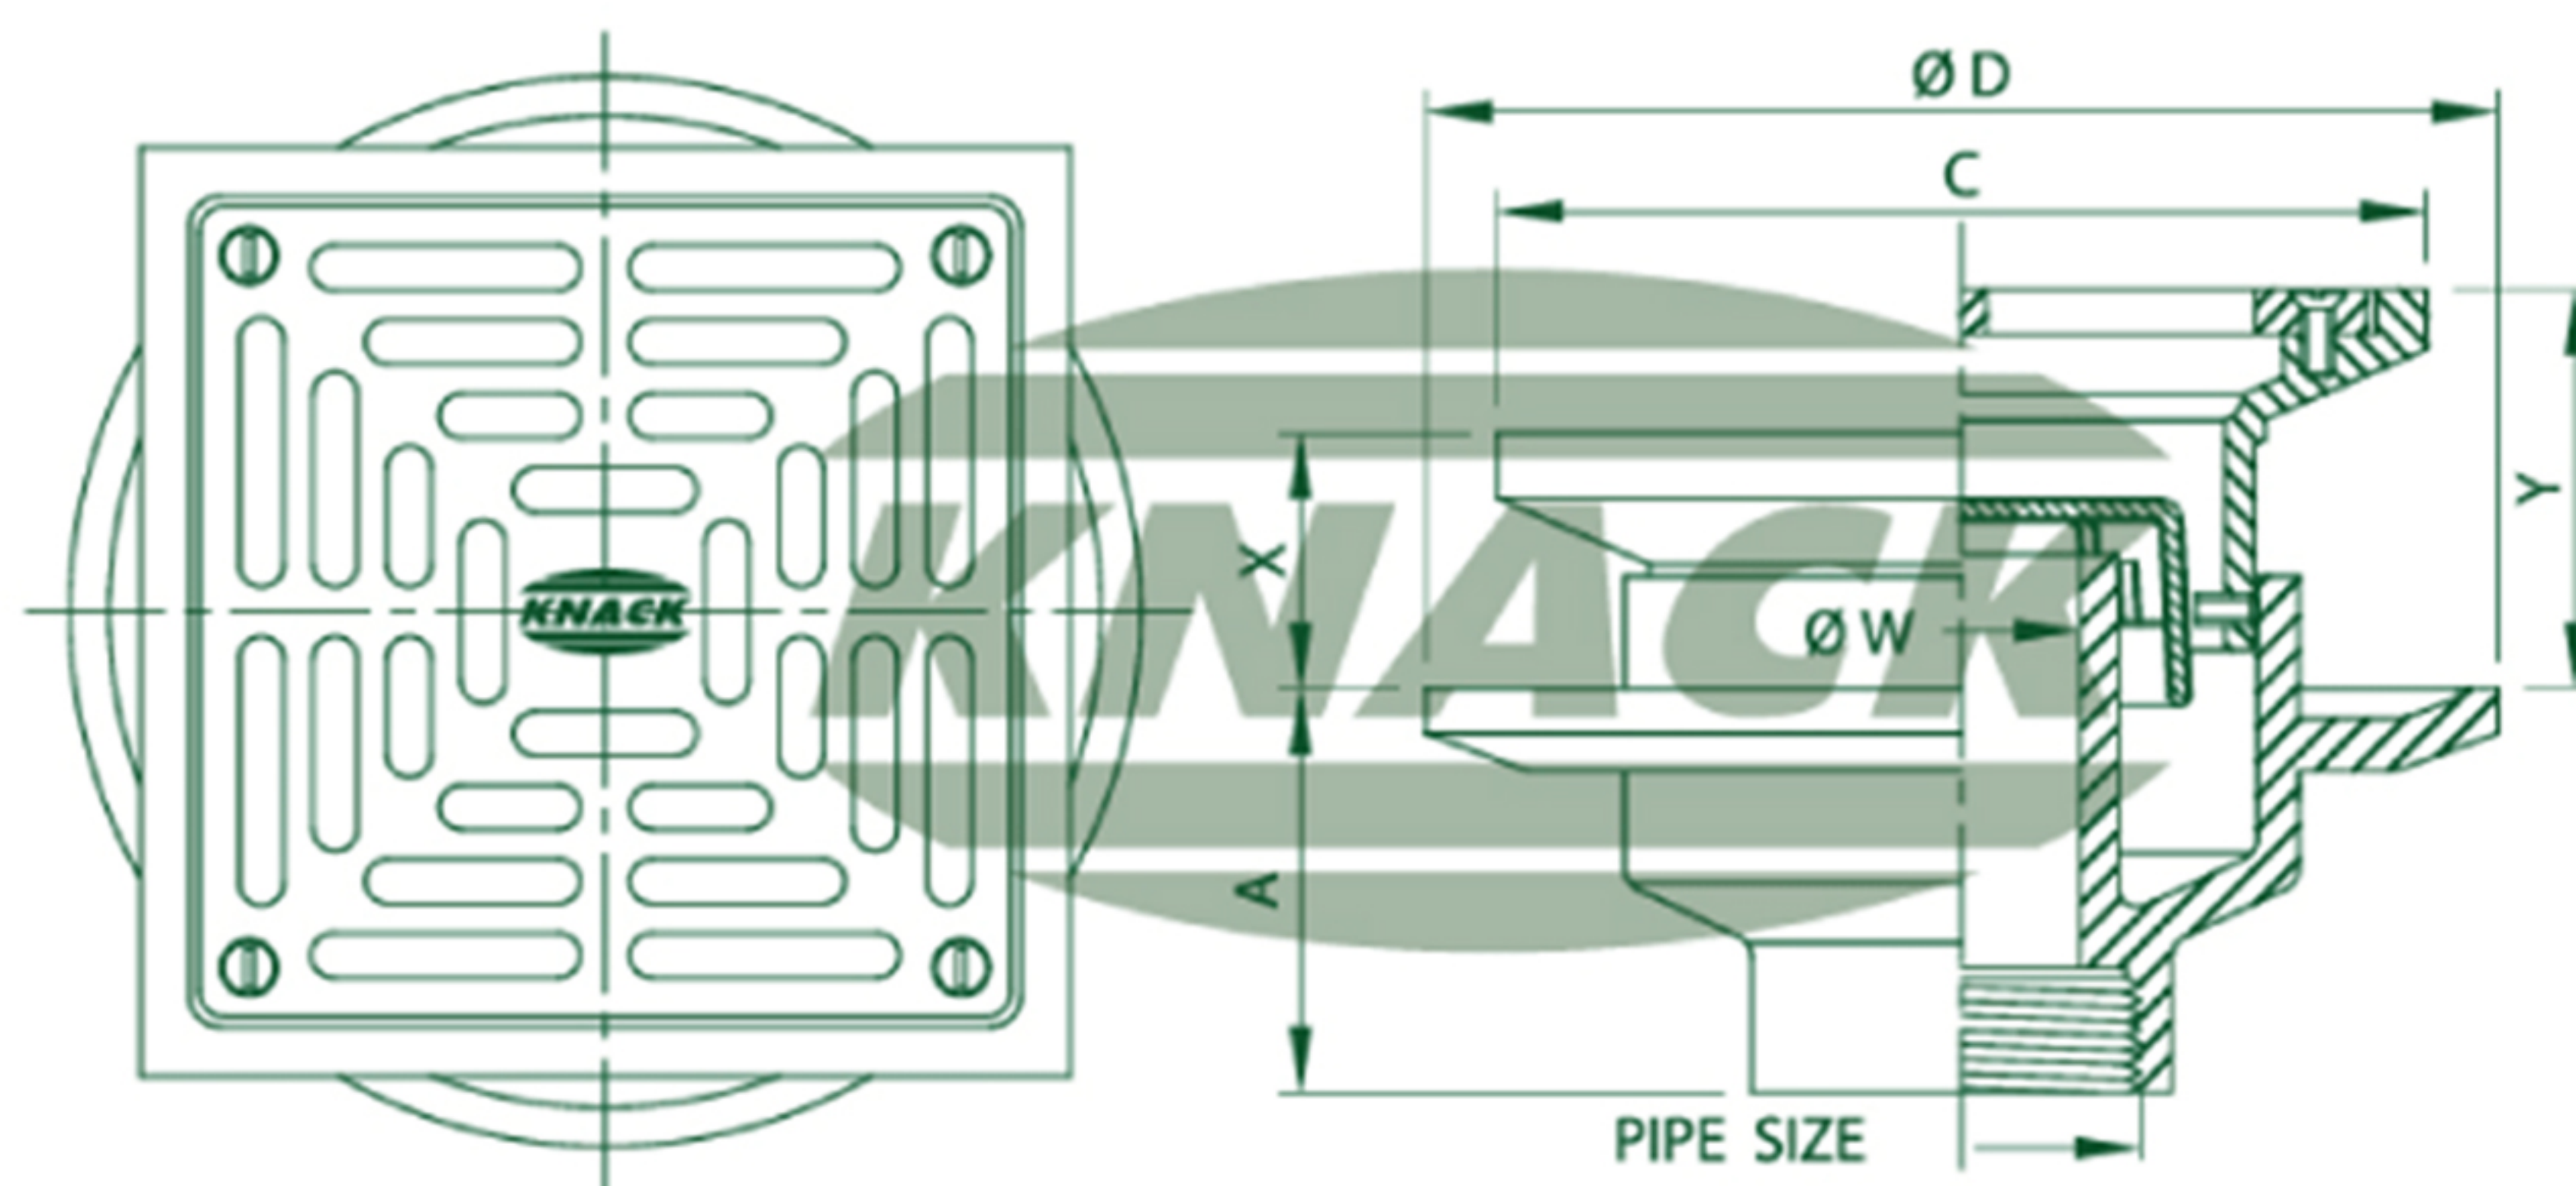

FLOOR DRAIN

Floor Drain Model 224 BG

ชุดระบายน้ำพื้นปรับระดับด้วยการเลื่อน

- ตะแกรงระบายน้ำทิ้งทรงเหลี่ยม (ทองเหลืองชุบโครเมียม)
- ยึดสกรู
- ฐานเหล็กหล่อมีปีกกันซึม
- มีถ้วยครอบกันกลิ่น
- สำหรับท่อ ขนาด 2", 2 1/2", 3", 4"

FLOOR DRAIN
DIMENSION IN MM.

TIS. 1052-2534

TIS. 1053-2534

FLOOR DRAIN
MODEL : 224 BG

ADJUSTABLE STRAINER

Pipe Size Inch	A	C	D	W	Adjustment		Free Area (mm. ²)
					X	Y	
2	58	125	132	37	28	53	2890
2 1/2	58	125	132	37	28	53	2890
3	58	125	132	37	28	53	2890
4	71	165	178	59	34	53	6900